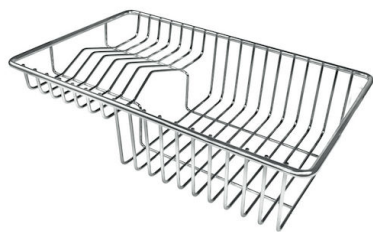

VASCA A RAGGIO STRETTO

Vasche con forme squadrate dal design moderno e con aumentata capienza. Per un'estetica minimal coniugata con la massima praticità.

DETTAGLI

Bordo Installazione

Sottotop

Materiale

Acciaio inox AISI 304

Texture	Vintage
Base	60 cm
Dimensioni	540 x 440 mm
Dotazioni standard	Ganci di fissaggio, guarnizione, piletta, troppo-pieno e sifone, Imballo in scatola
Fori Mixer	Nessun foro di serie
Foro incasso	Vedi scheda tecnica
Gocciolatoio	No
Larghezza	54 cm
Misura vasca	500 x 400 mm
Numero vasche	1 vasca
Piletta	Piletta 3,5"

DATI TECNICI

Cut out size
Dimensioni per foratura top

GALLERIA FOTOGRAFICA

ACCESSORI OPZIONALI

Cestello portapiatti inox

8100 303

* solo in abbinamento con l'accessorio
8644 101

Tagliere in cristallo

8631 300

Tagliere in HDPE

8657 001

Tagliere Twin in HDPE

8644 101

Vaschetta bianca

8153 100

Cestello portapiatti inox